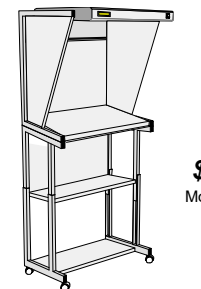

52-G
$5470.00
Model: EVS-3052/FS

52-H
$5990.00
Models: EVS-3052/FS
SW-3052