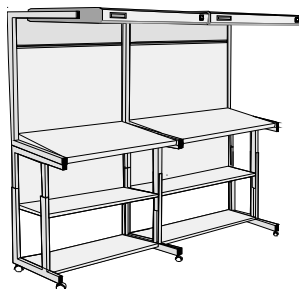

EVS-3052 Ordering Guide

Choose one of the package options shown, or....create your own!

System Components

H: 45.5" x W: 54" x D: 31" (base)
Depth of Luminaire: 42"

Model EVS-3052

Model SW-EVS

Table Risers/Flat File Drawers

52-K

Models: EVS-3052
1F-3052
FD-3052*
SW-3052

52-L

Models: EVS-3052
TS-3052
SC-3052

52-M

Models: EVS-3052
2F-3052
SC-3052
SW-3052

52-N

Model: EVS-30106/FS